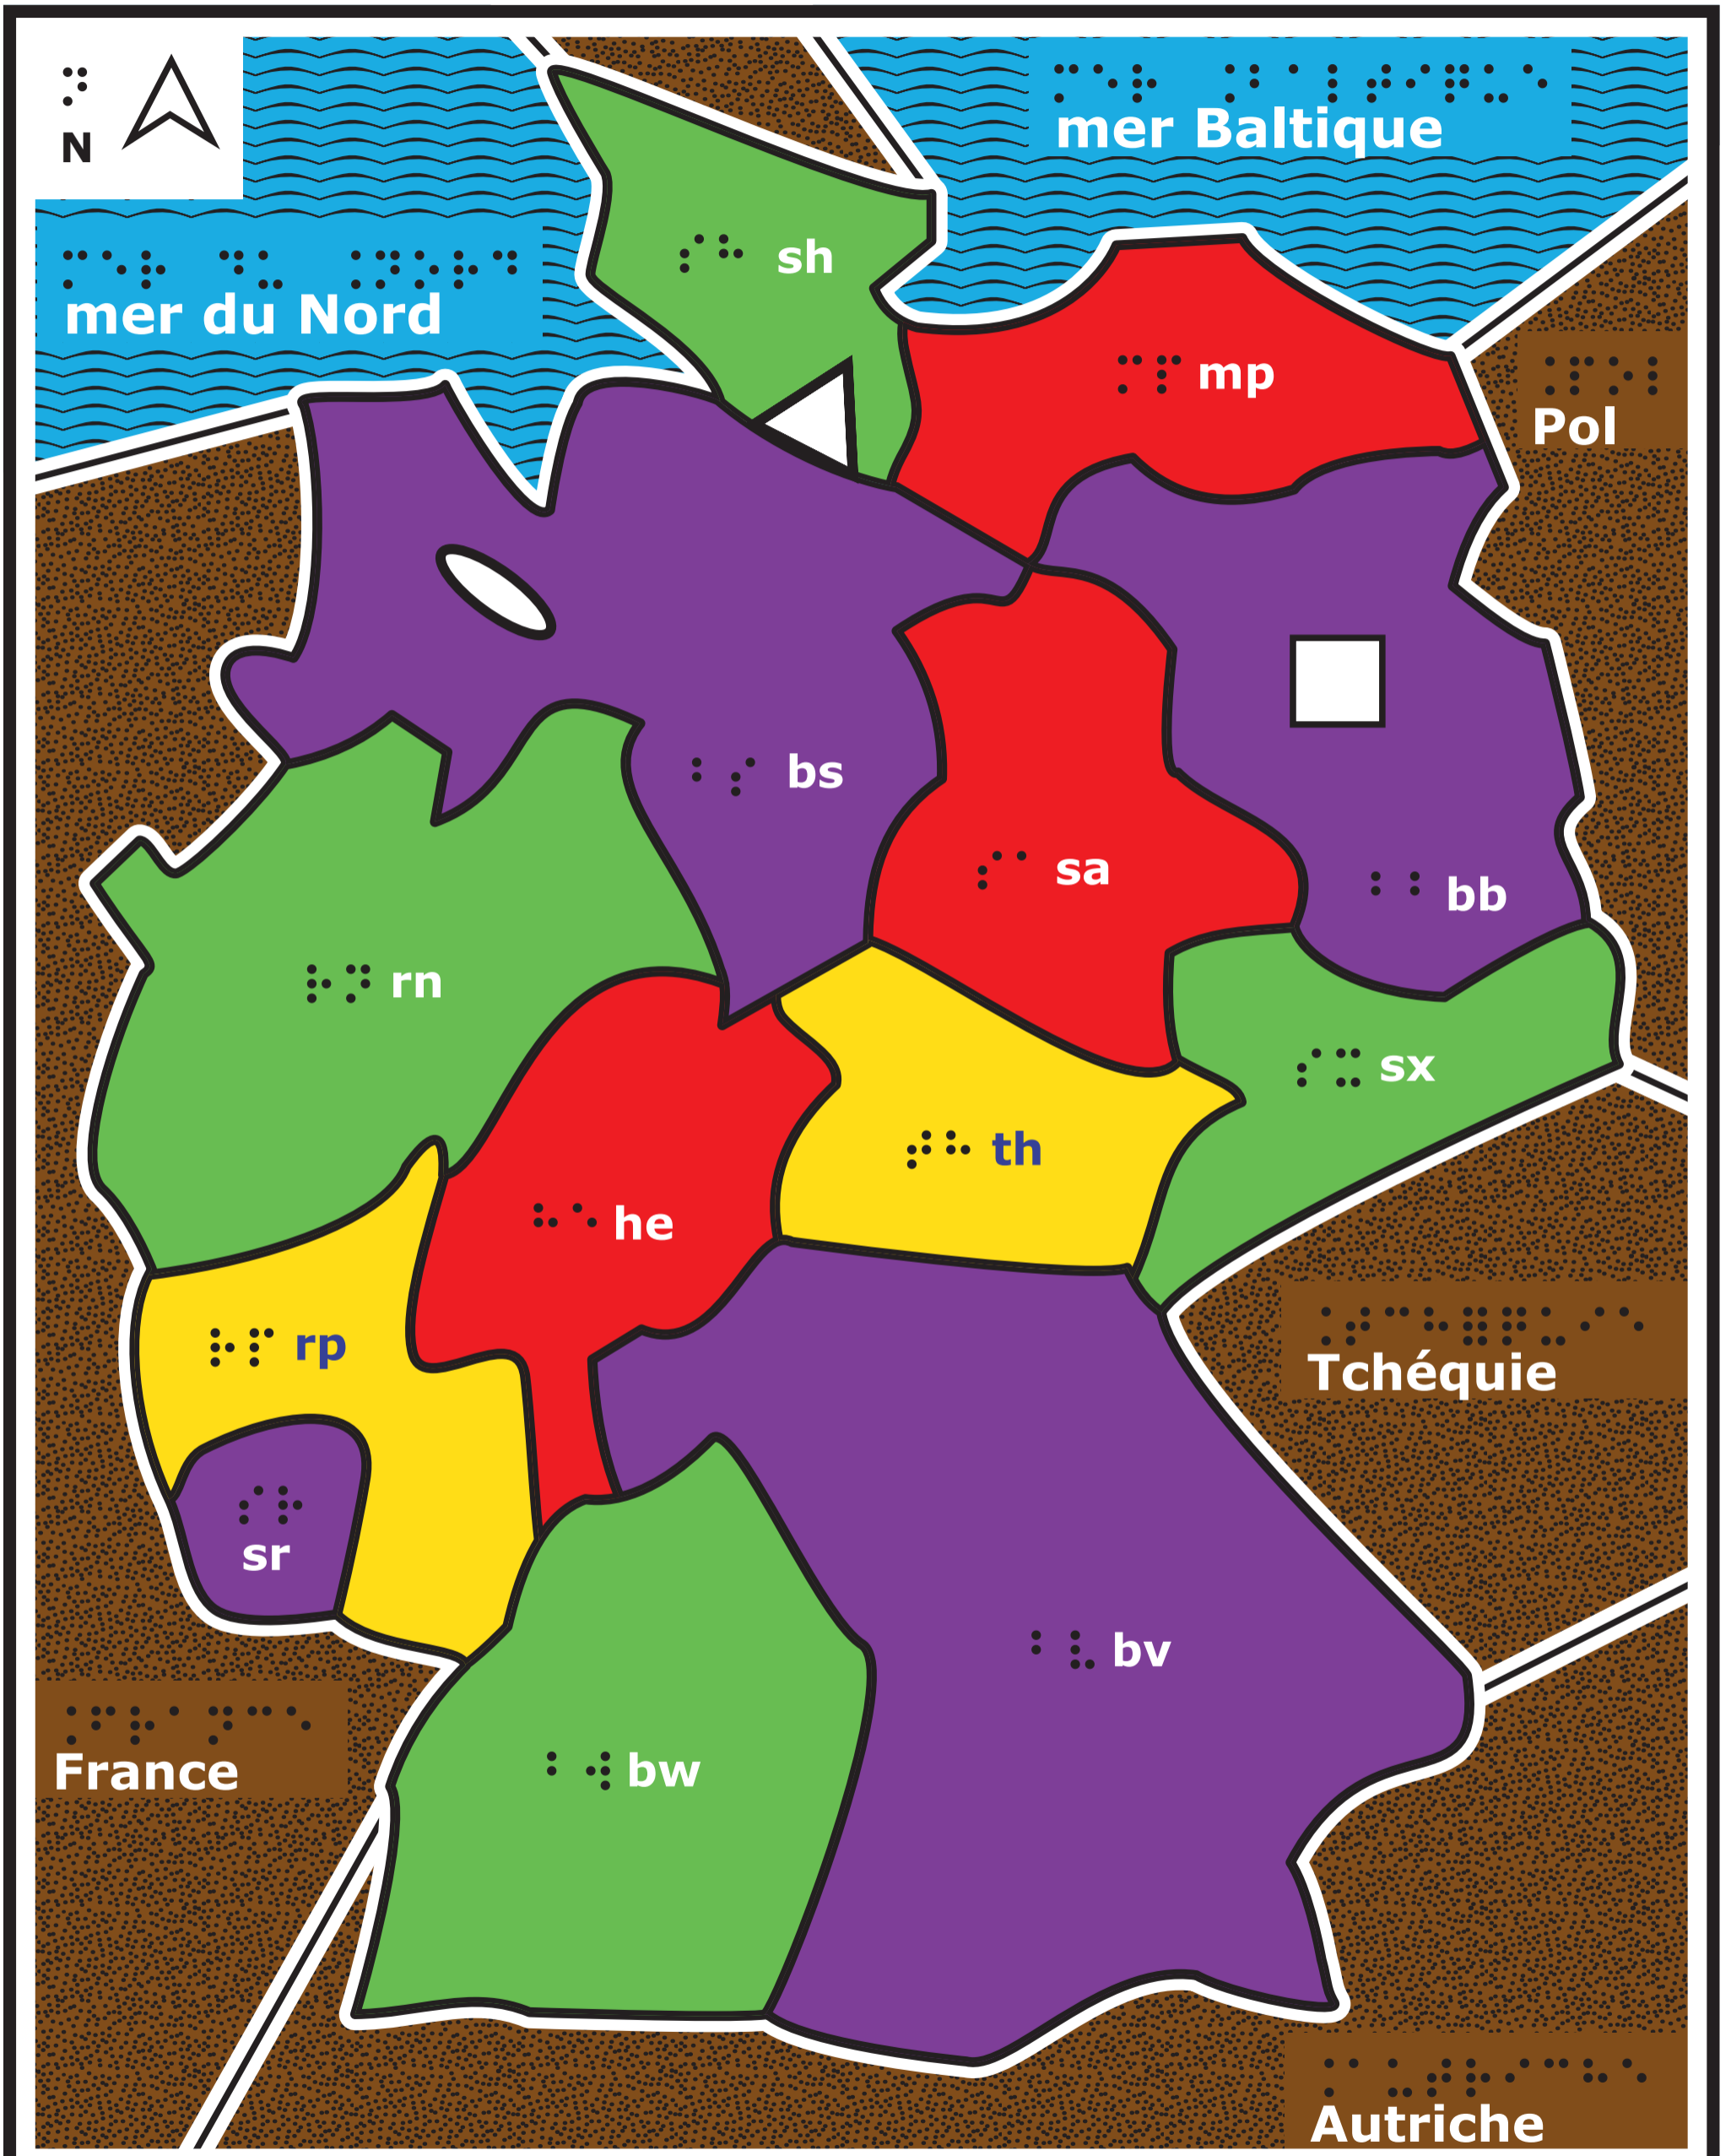

Carte des länders allemands

Brême Hambourg Berlin (capitale et länder) Pays limitrophes

Carte des länders allemands (légende)

Pays limitrophes

Brême

Hambourg

Berlin (capitale et länder)

- Brême
- Hambourg
- Berlin (capitale et länder)
- Land Berlin
- Land Brandenburg
- Land Bavière
- Land de Basse-Saxe
- Land de Hesse
- Land de Rhénanie-Palatinat
- Land de Rhénanie-Nord-Westphalie
- Land de Sarre
- Land de Schleswig-Holstein
- Land de Thuringe
- Land de Bade-Wurtemberg
- Land de Hesse
- Land de Rhénanie-Palatinat
- Land de Rhénanie-Nord-Westphalie
- Land de Sarre
- Land de Schleswig-Holstein
- Land de Thuringe
- Land de Bade-Wurtemberg