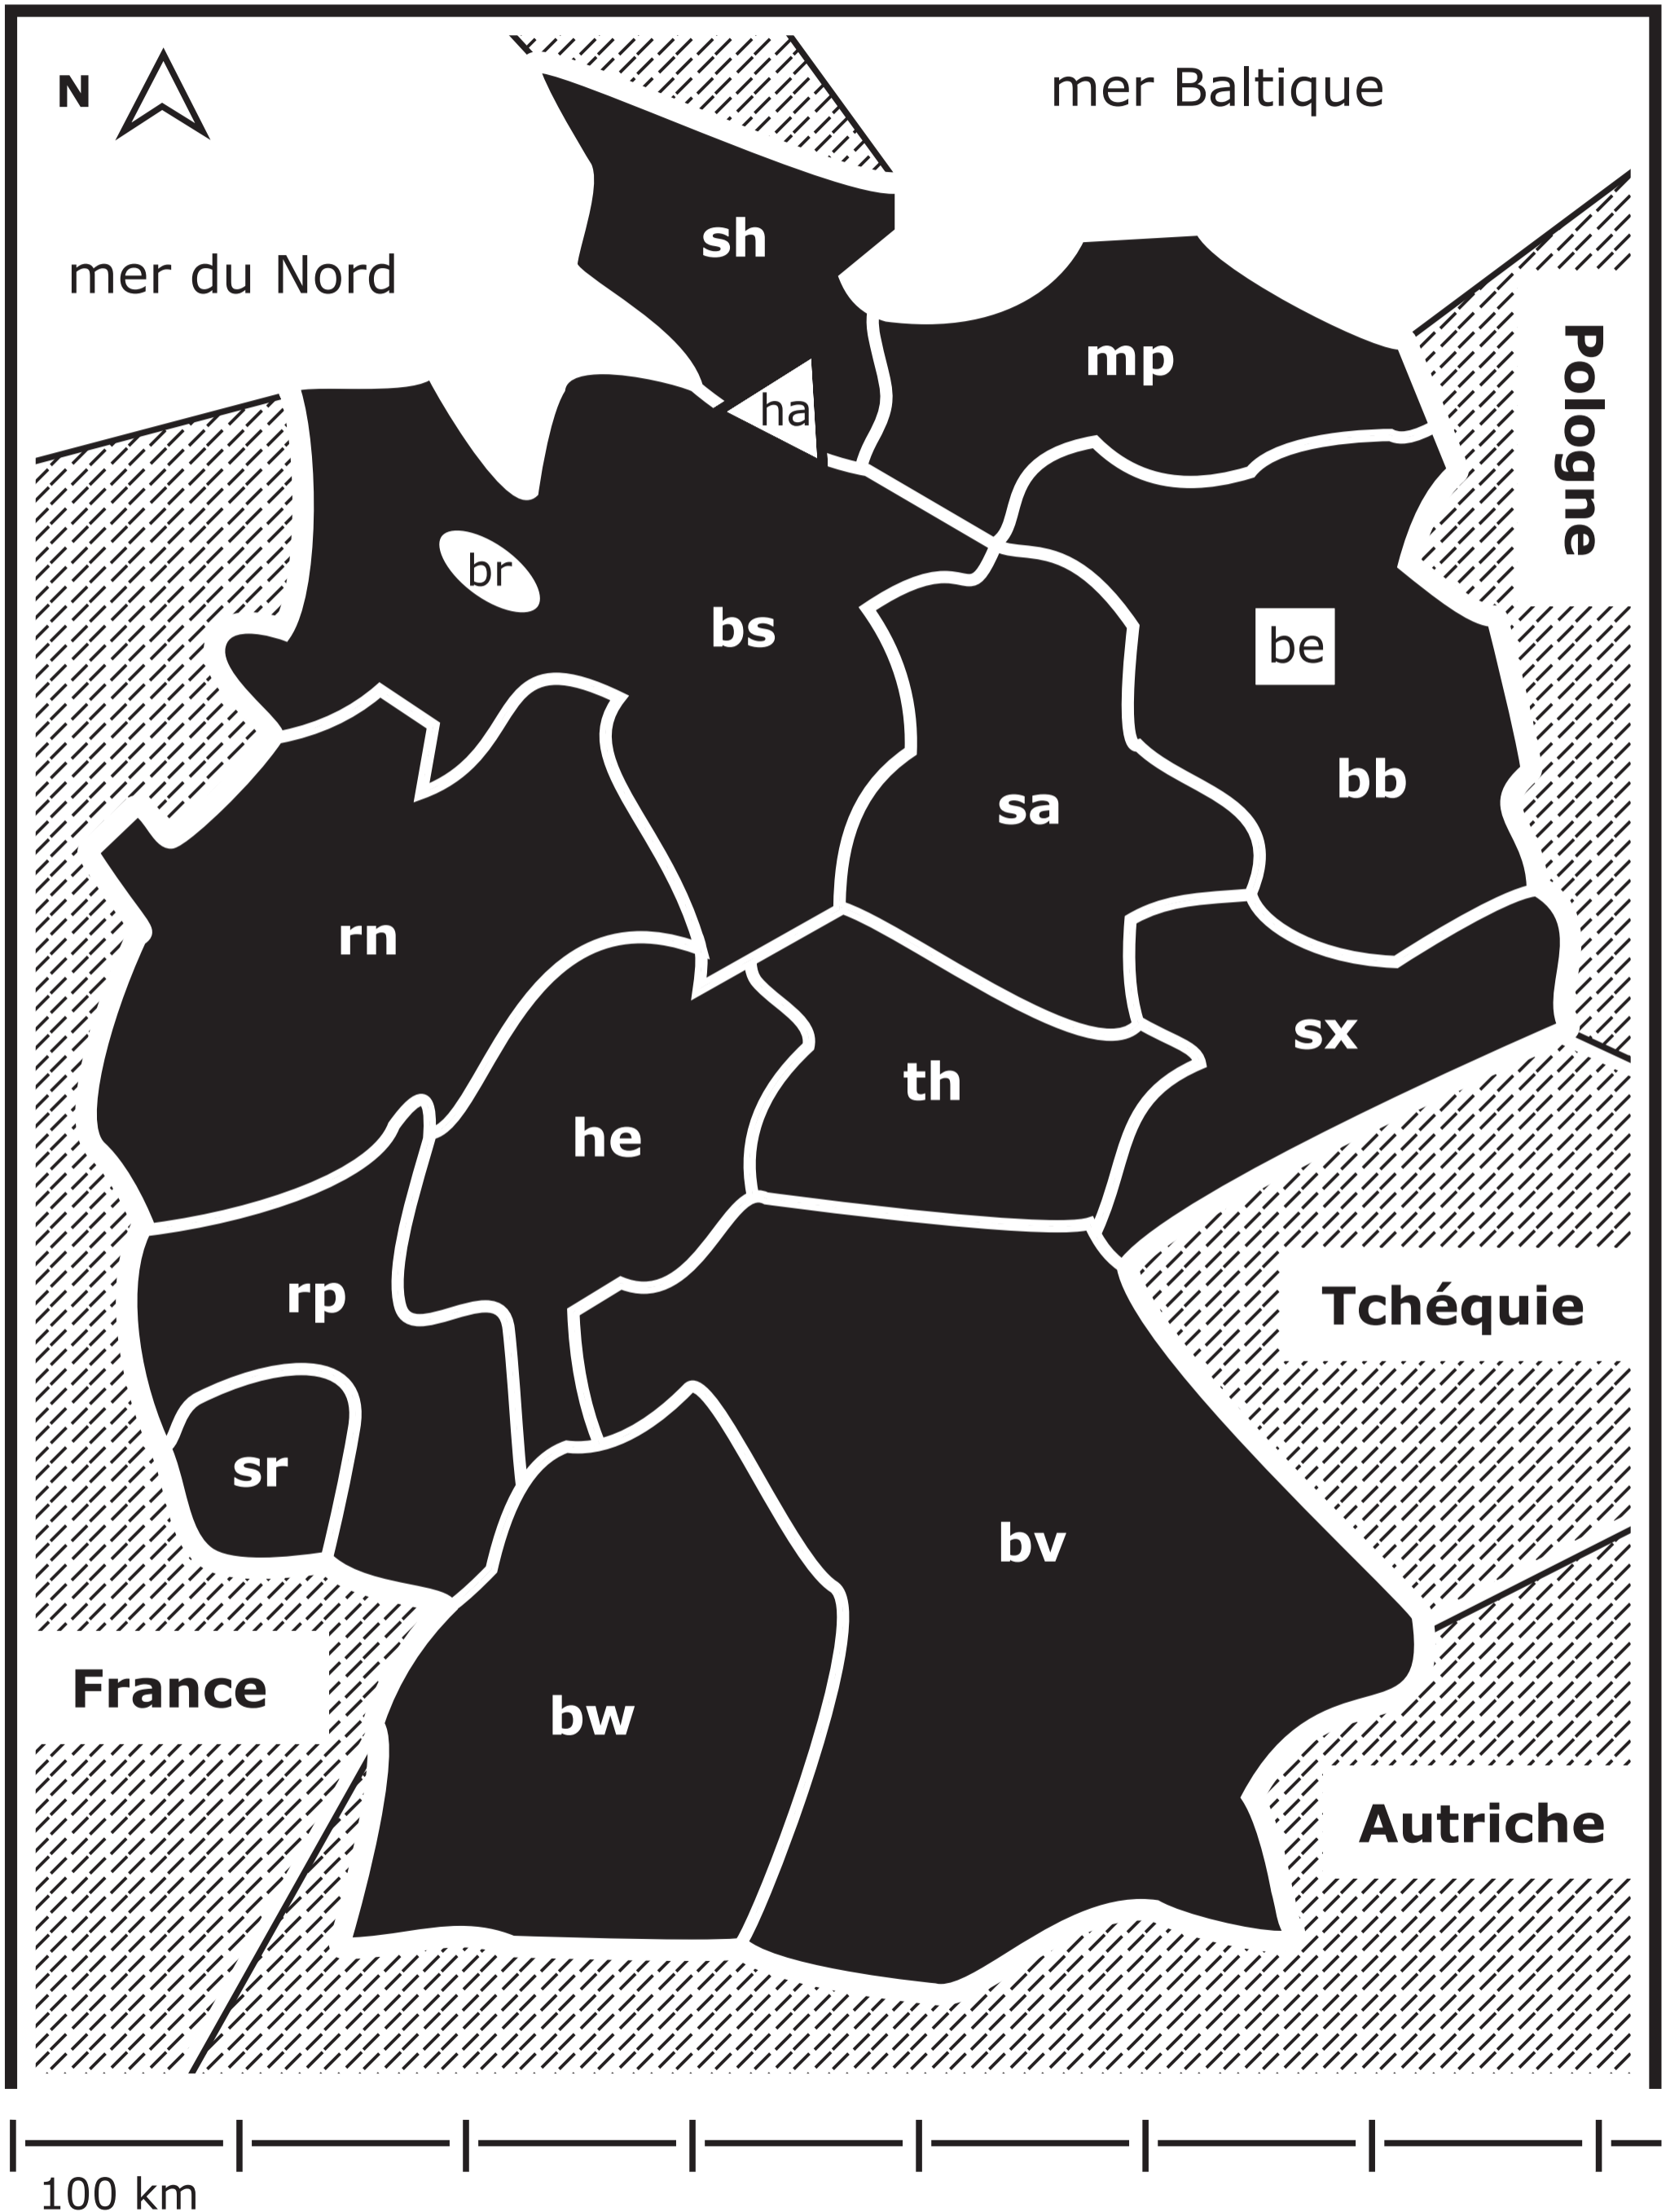

# Carte des länders allemands

# Carte des länders allemands (légende)

Pays limitrophes

Brême

Hambourg

Berlin (capitale et länder)

bb Brandebourg

bs Basse-Saxe

bv Bavière

bw Bade-Wurtemberg

he Hesse

mp Mecklembourg-Poméranie occidentale

rn Rhénanie du Nord-Westphalie

rp Rhénanie-Palatinat

sa Saxe-Anhalt

sh Schleswig-Holstein

sr Sarre

sx Saxe

th Thuringe