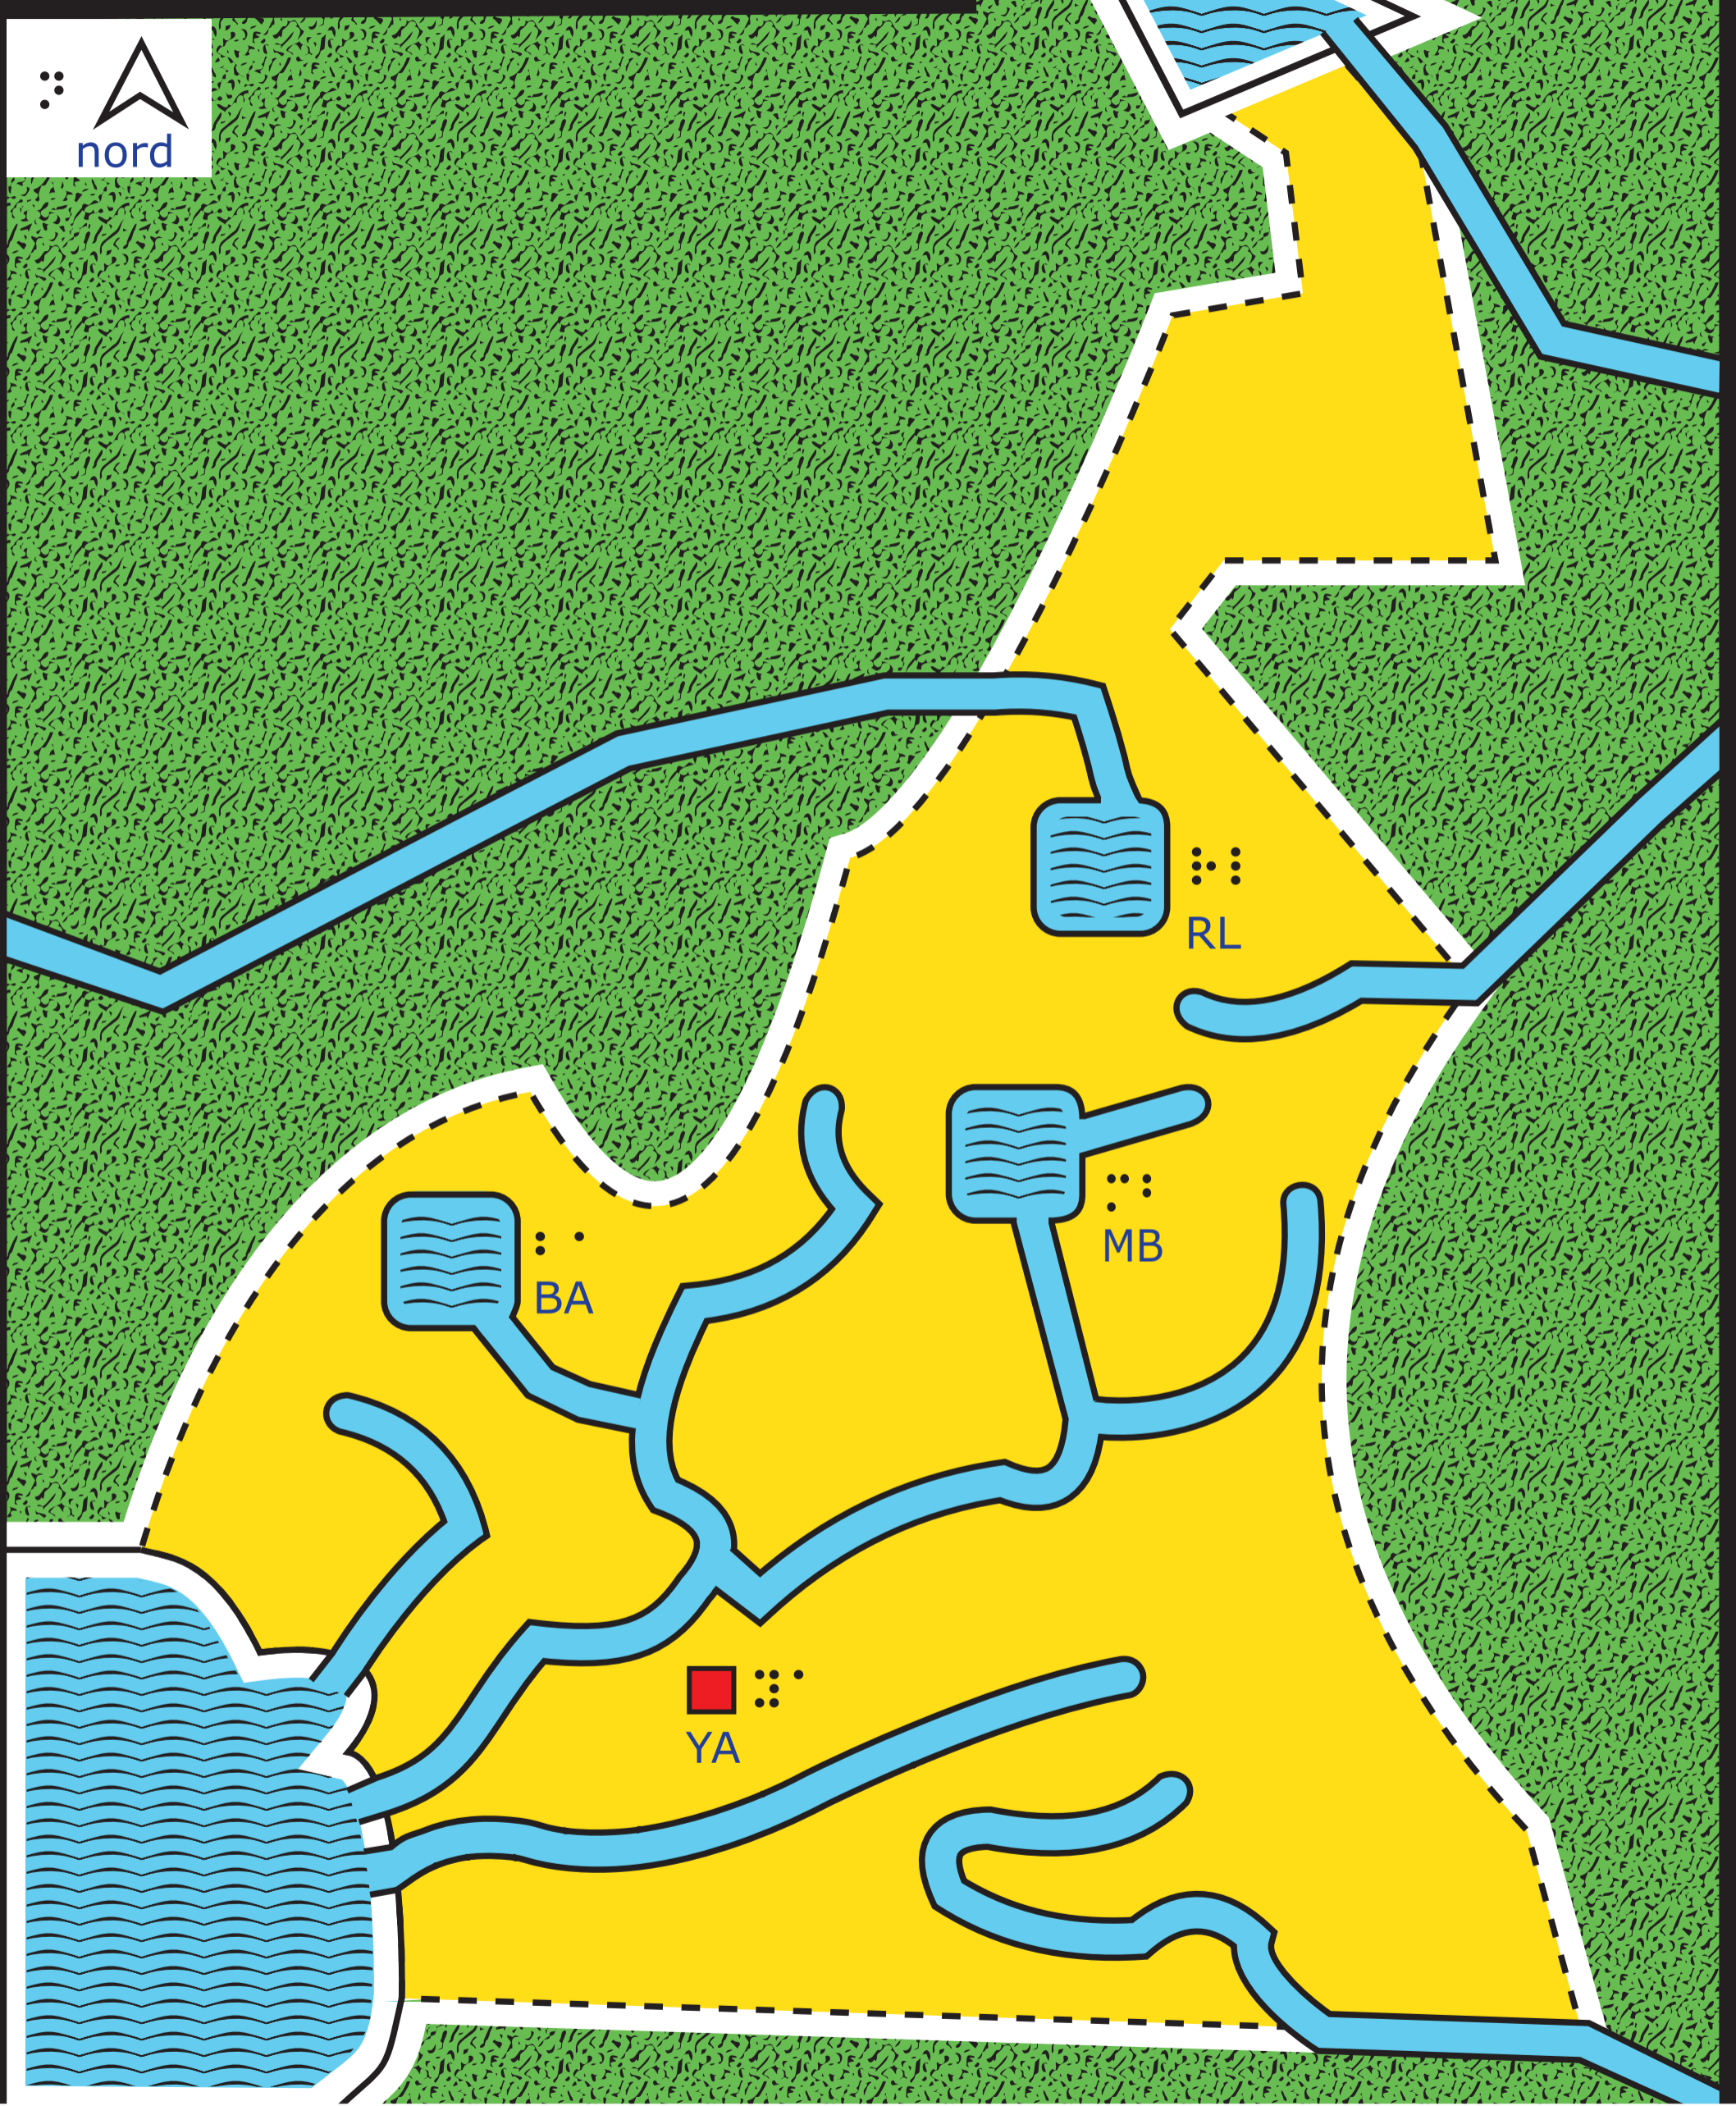

Braille header text consisting of two lines of Braille characters.

République du Cameroun. Hydrologie

République du Cameroun. Hydrologie  
 (légende)

République du Cameroun  
 Cameroun

autres pays

océan Atlantique ou lacs

cours d'eau

frontières

capitale

- BA lac Bamendjing
- RL réservoir de Lagdo
- MB lac de Mbakaou
- TC lac Tchad
- YA Yaoundé (capitale)