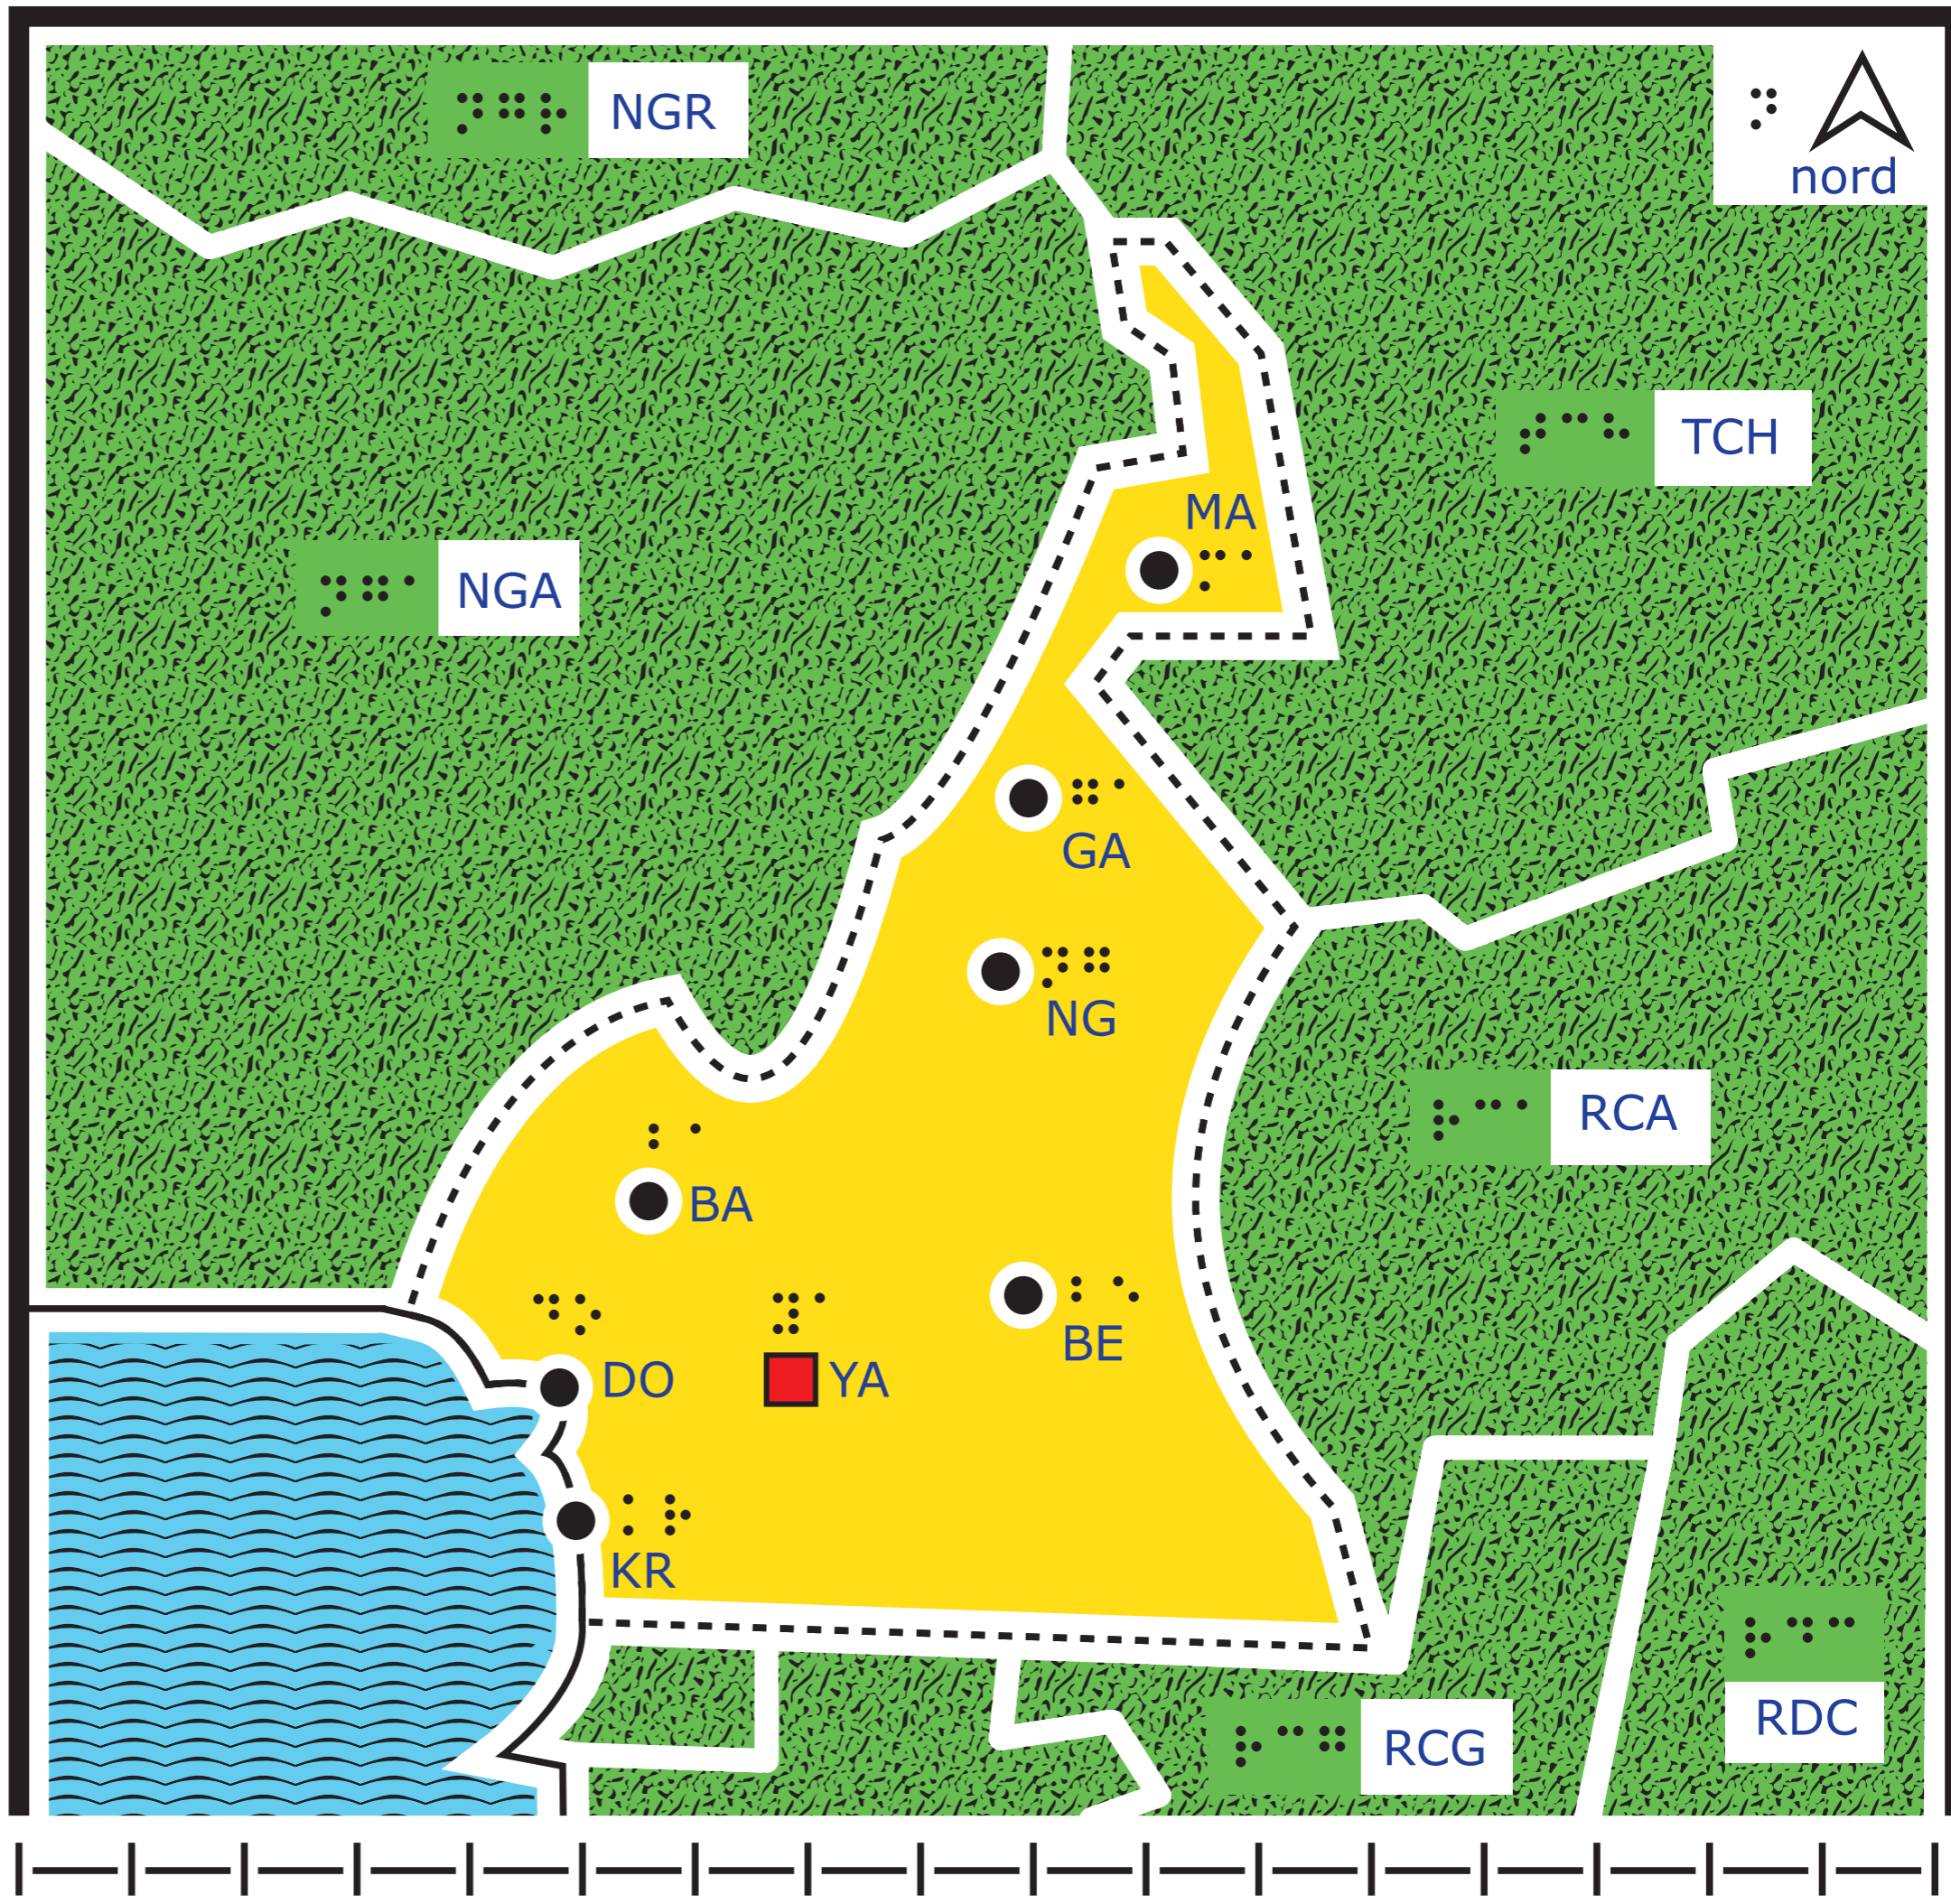

 République du Cameroun

 Cameroun

 autres pays

 océan Atlantique

 frontières

 littoral

 capitale

 villes

 100 km

République du Cameroun (légende)

BA Bafoussam

BE Bertoua

DO Douala

GA Garoua

KR Kribi

MA Maroua

NG Ngaoundéré

NGA Nigeria

NGR Niger

RCA République
Centrafricaine

RCG République du Congo

RDC République démocratique
du Congo

TCH Tchad

YA Yaoundé (capitale)