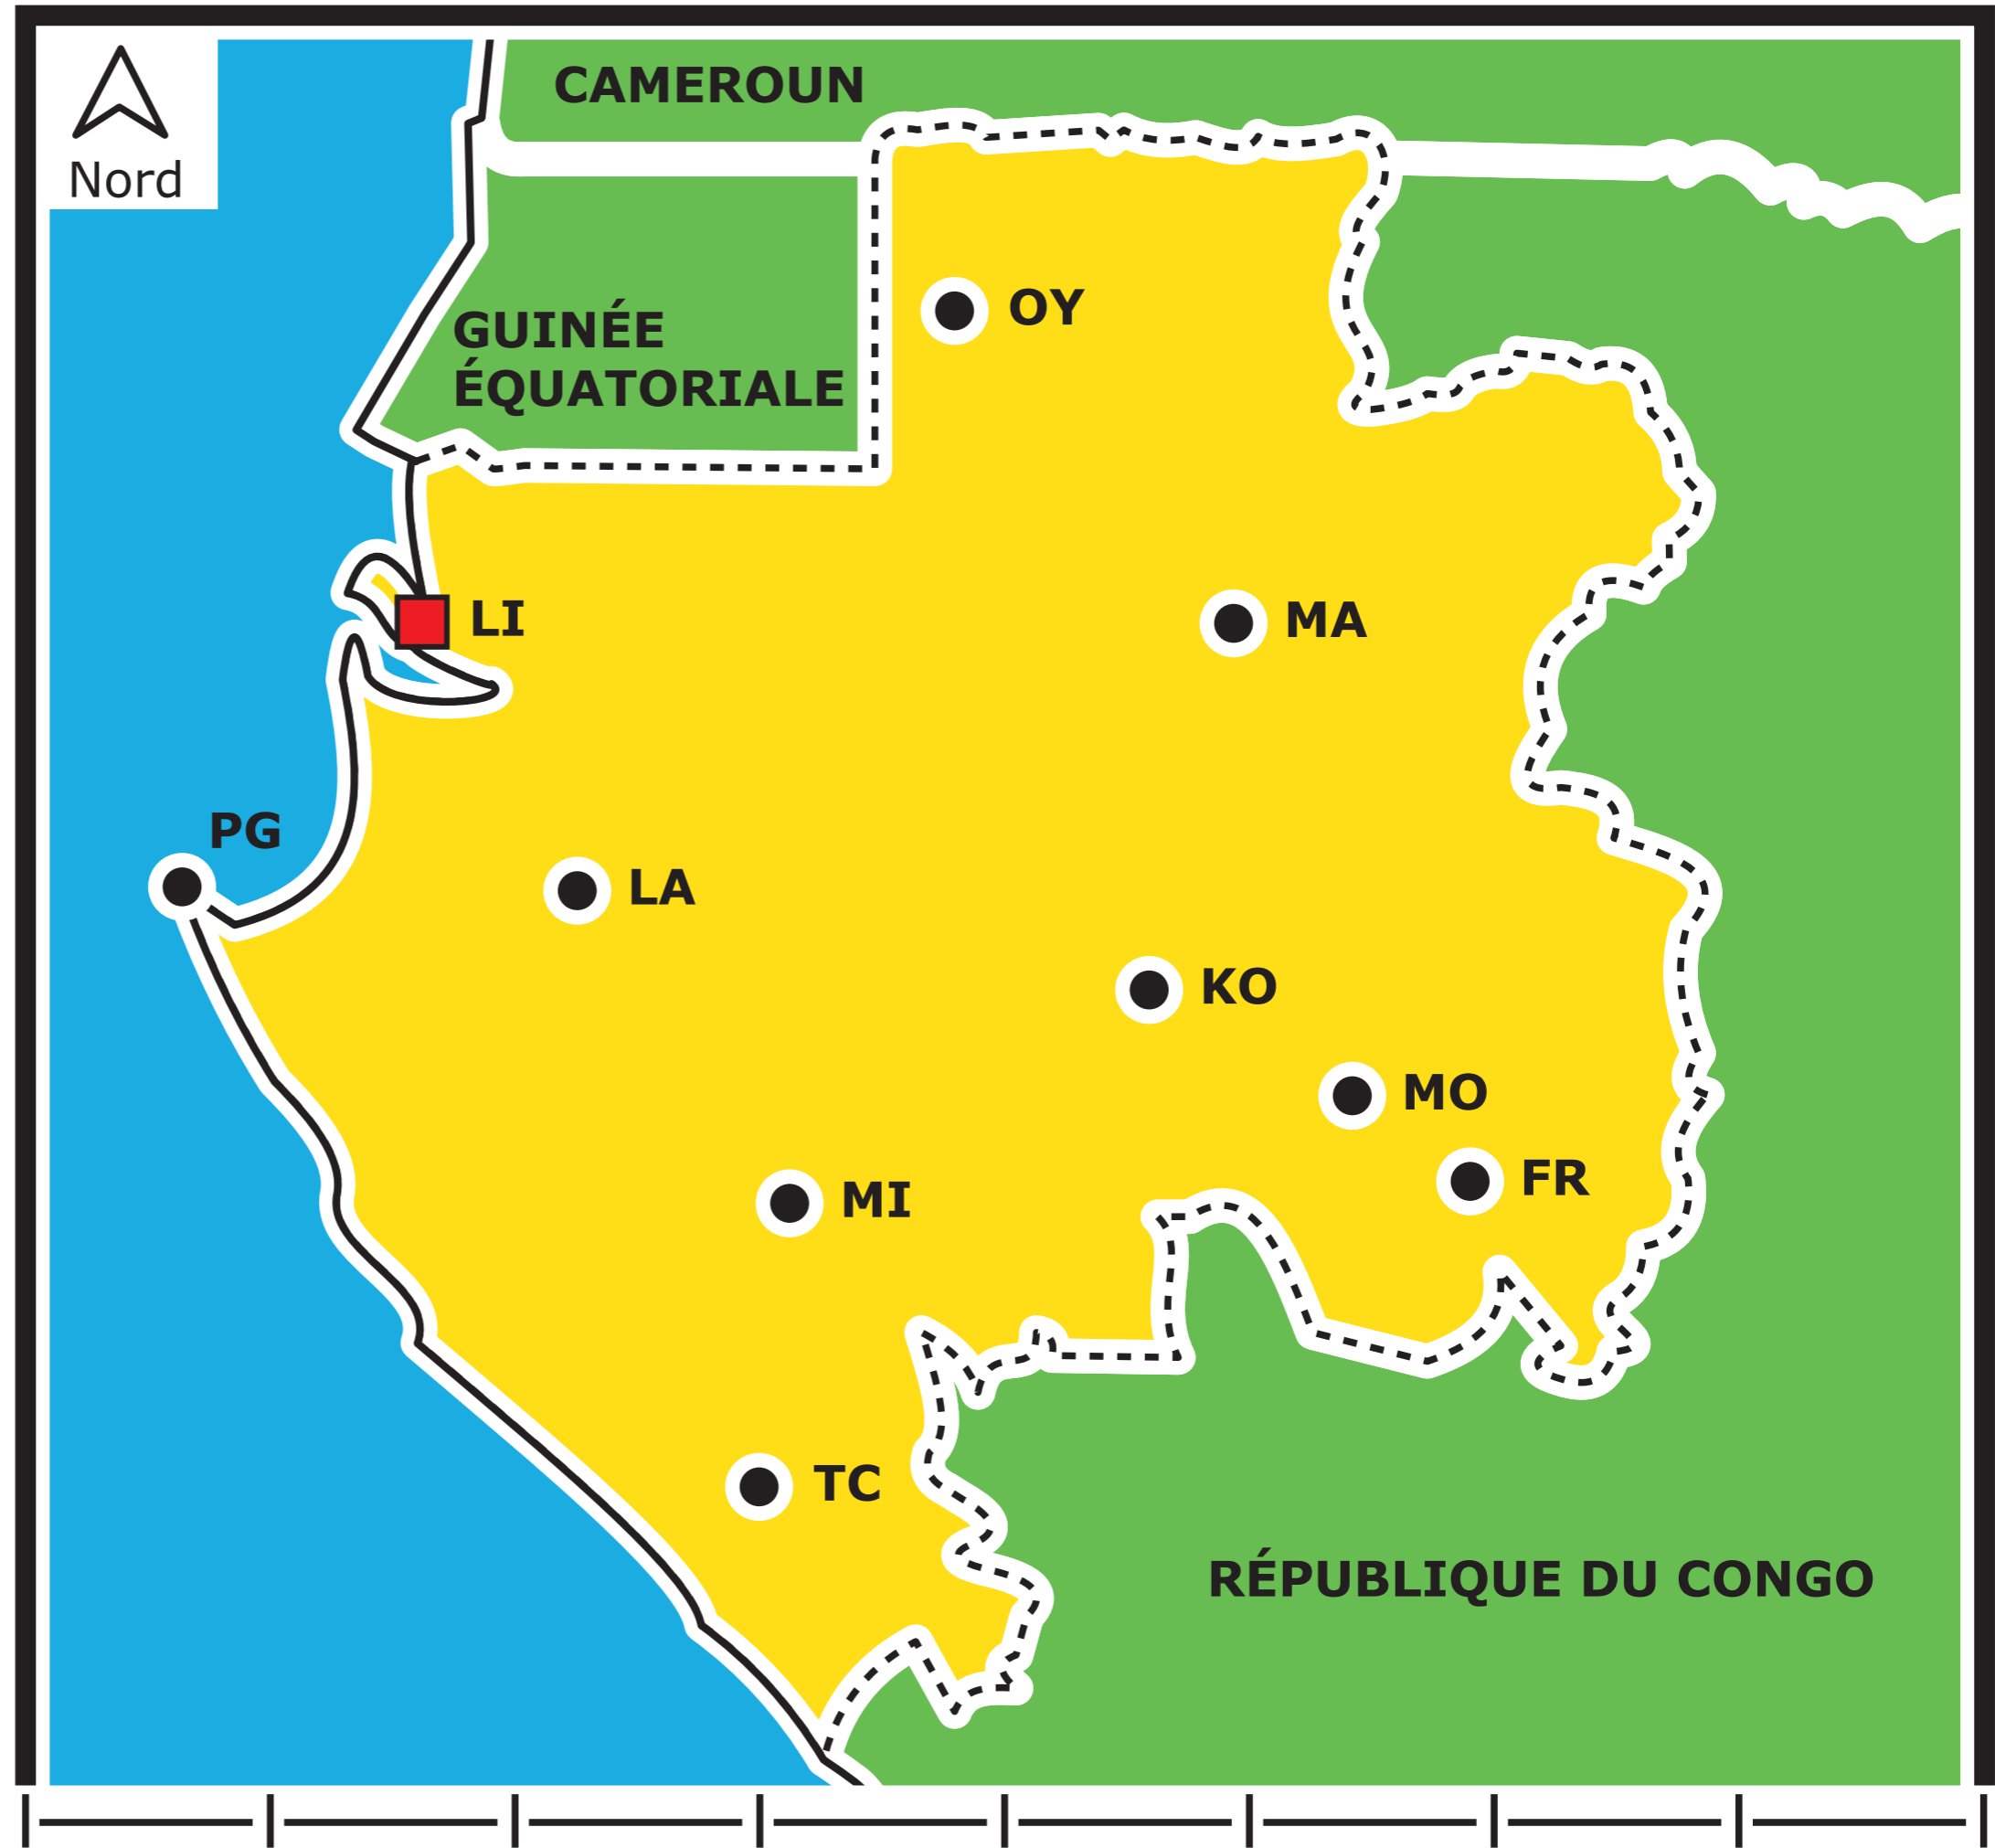

# République du Gabon

Gabon

autres pays

Océan Atlantique

--- frontières

■ capitale

● villes

FR	Franceville
KO	Koulamoutou
LA	Lambaréné
LI	Libreville (capitale)
MA	Makokou
MI	Mouila
MO	Moanda
OY	Oyem
PG	Port-Gentil
TC	Tchibanga

100 km