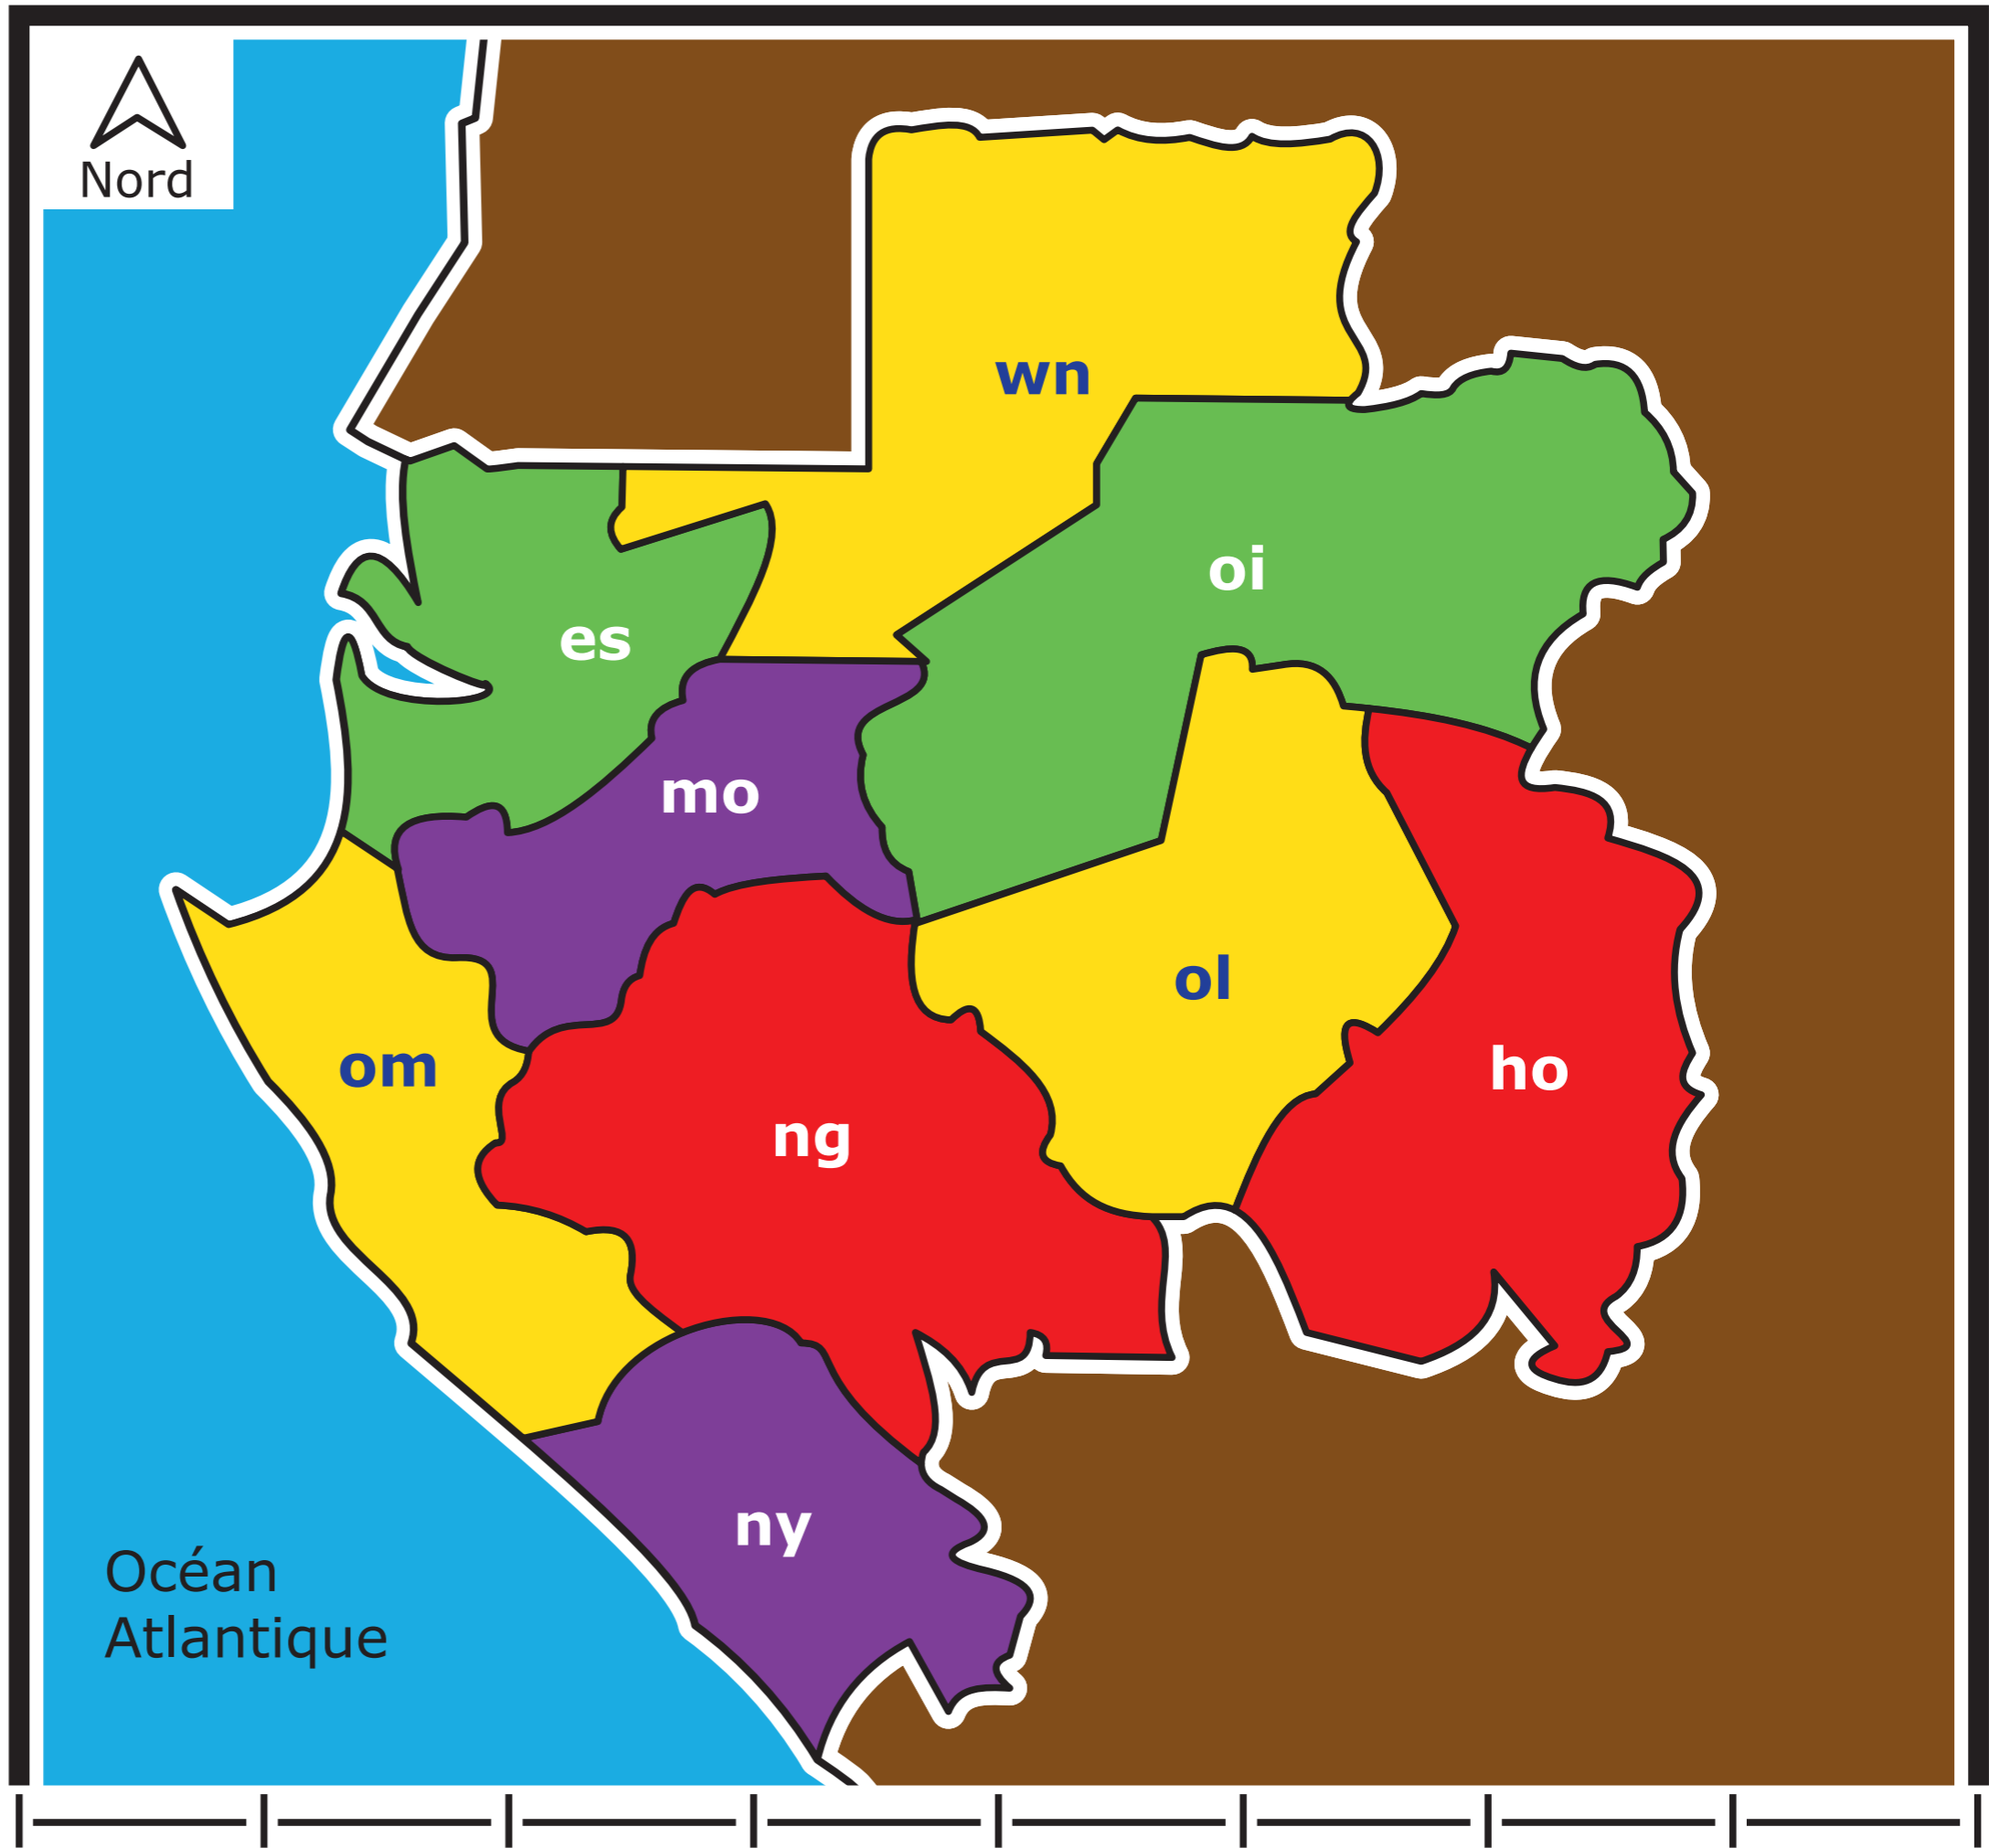

Carte des provinces du Gabon

100 km