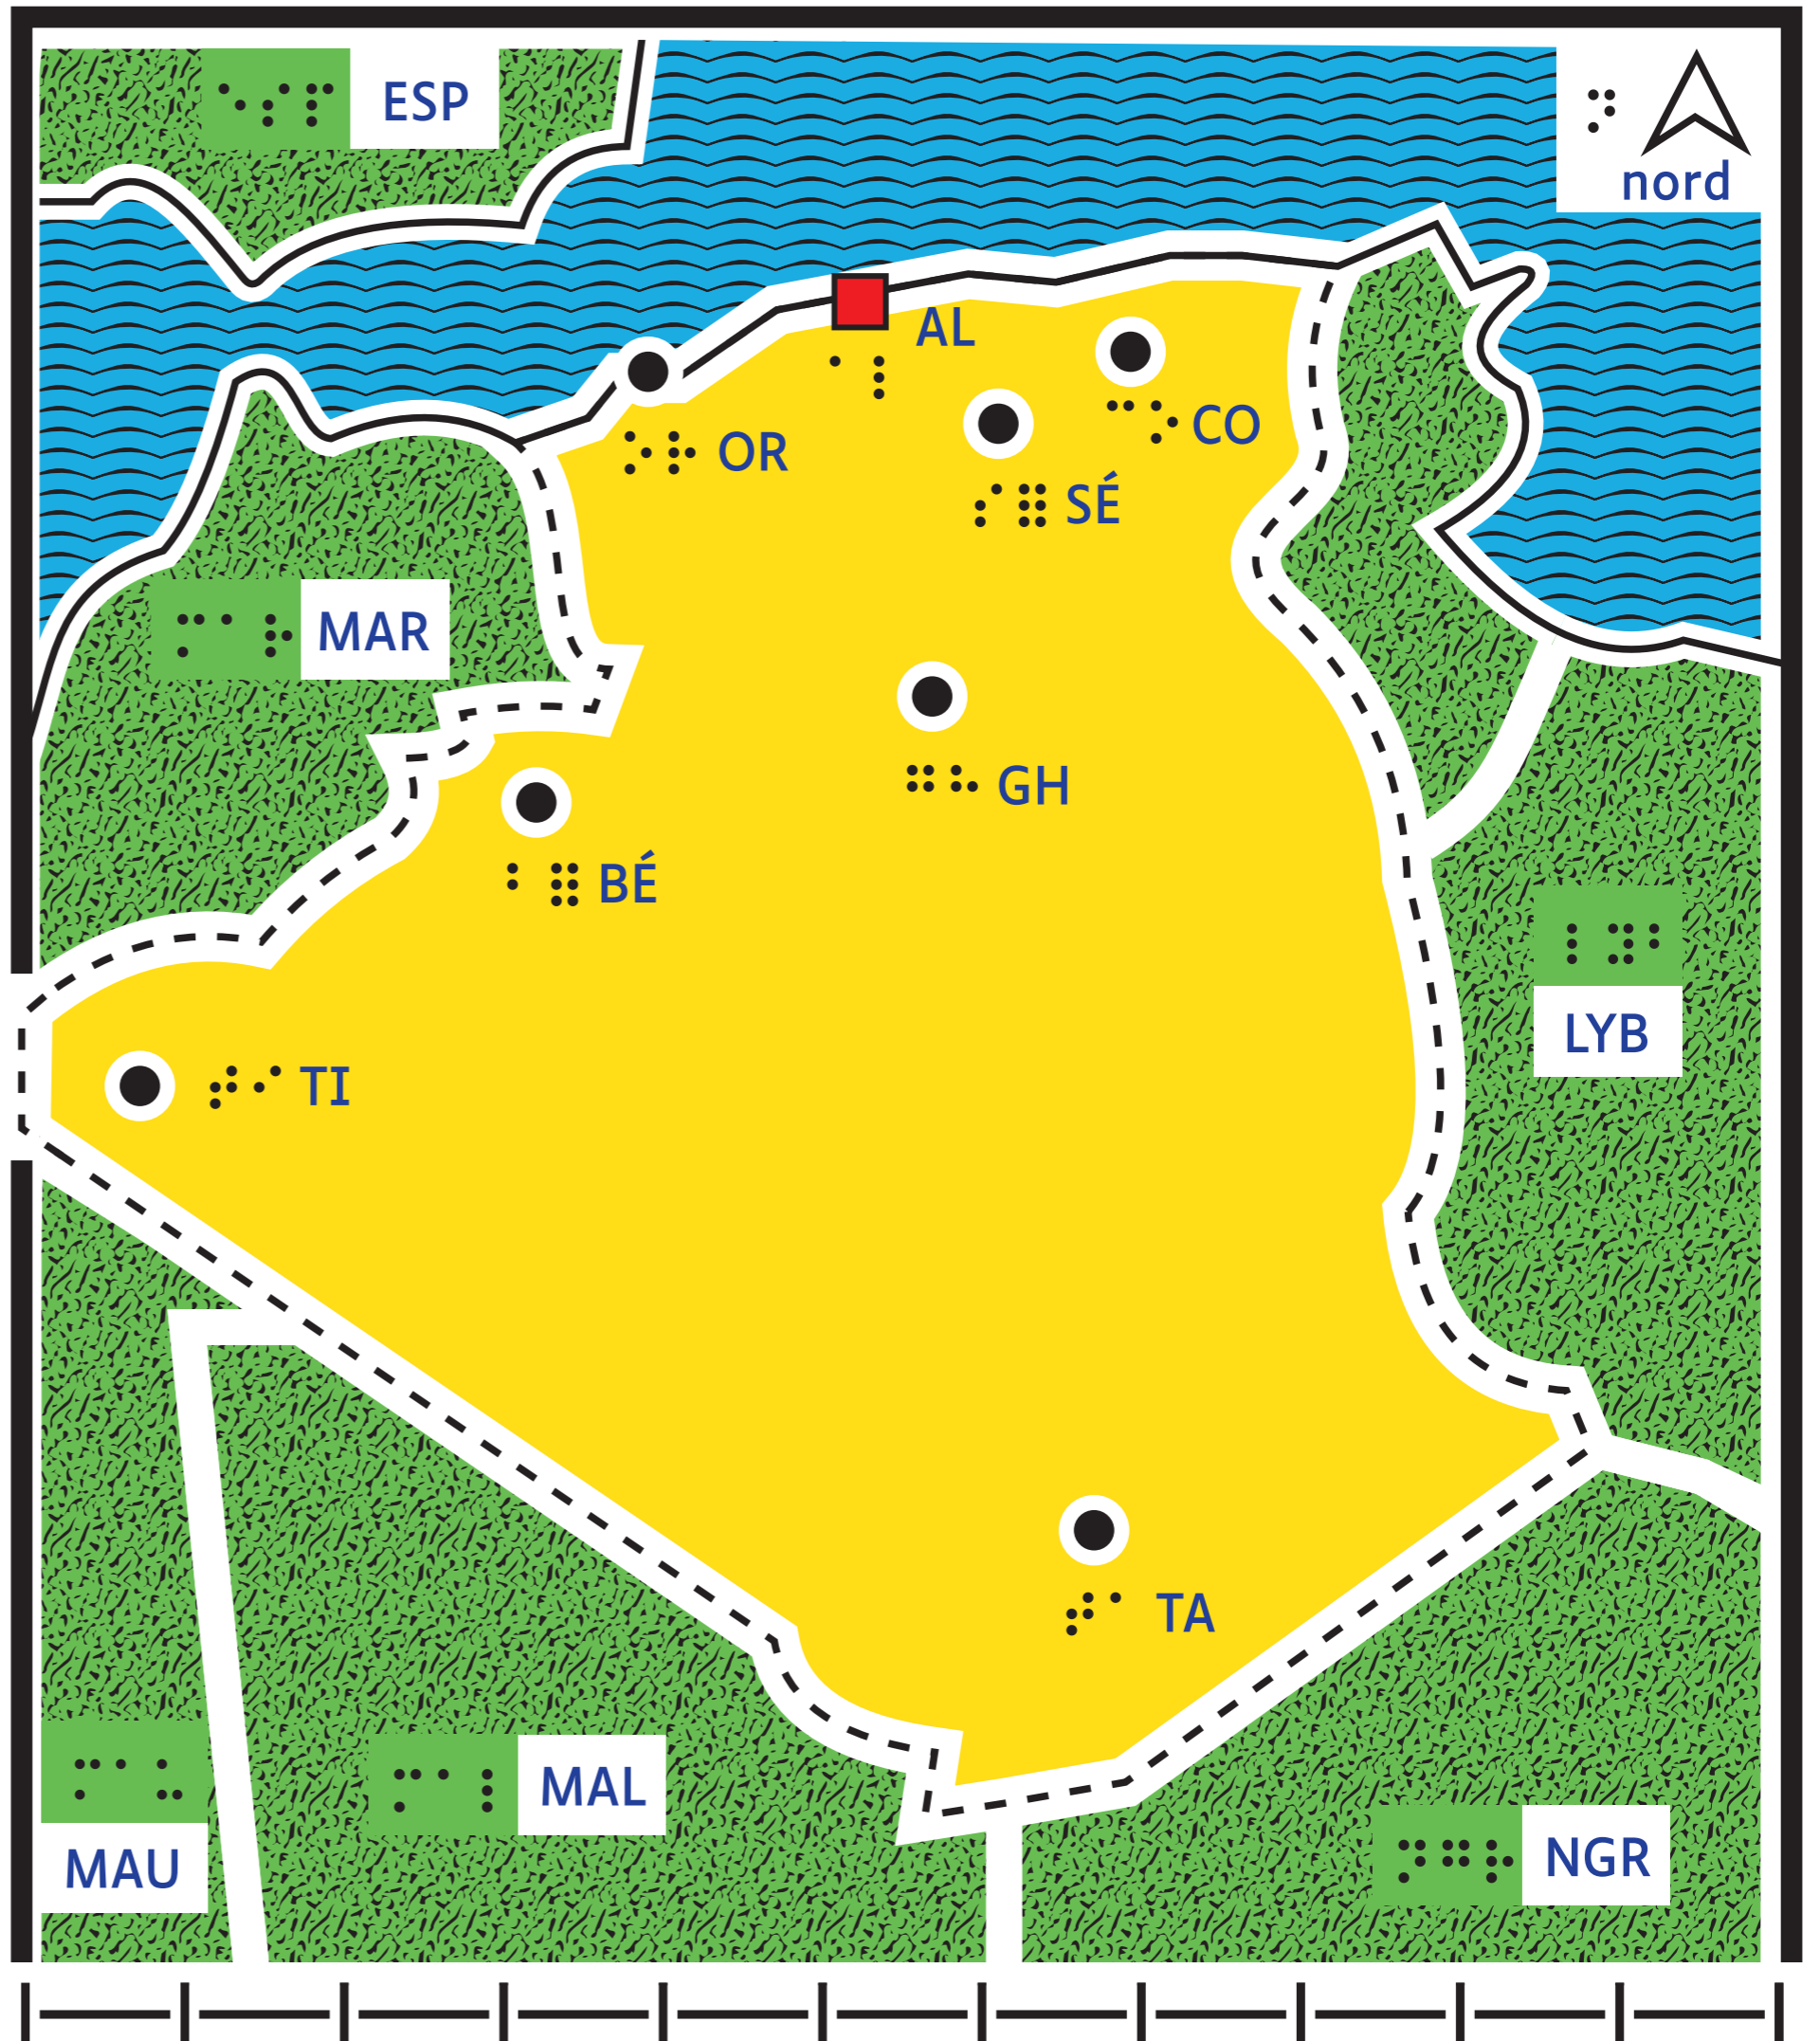

République d'Algérie

Algérie

autres pays

océan ou mer

frontières

littoral

capitale

villes

200 km

⠠⠗⠑⠗⠑⠑⠇⠊⠒⠑⠗⠑⠁⠃⠊⠑⠗⠑⠎⠊⠑⠒⠒⠑
 ⠠⠗⠑⠗⠑⠑⠇⠊⠒⠑⠗⠑⠁⠃⠊⠑⠗⠑⠎⠊⠑⠒⠒⠑

République d'Algérie (légende)

⠠⠒ ⠠⠗⠑⠗⠑⠑⠇⠊⠒⠑⠗⠑⠁⠃⠊⠑⠗⠑⠎⠊⠑⠒⠒⠑
 ⠠⠑ ⠠⠗⠑⠗⠑⠑⠇⠊⠒⠑⠗⠑⠁⠃⠊⠑⠗⠑⠎⠊⠑⠒⠒⠑
 ⠠⠓ ⠠⠗⠑⠗⠑⠑⠇⠊⠒⠑⠗⠑⠁⠃⠊⠑⠗⠑⠎⠊⠑⠒⠒⠑
 ⠠⠎ ⠠⠗⠑⠗⠑⠑⠇⠊⠒⠑⠗⠑⠁⠃⠊⠑⠗⠑⠎⠊⠑⠒⠒⠑
 ⠠⠏ ⠠⠗⠑⠗⠑⠑⠇⠊⠒⠑⠗⠑⠁⠃⠊⠑⠗⠑⠎⠊⠑⠒⠒⠑
 ⠠⠑⠎ ⠠⠗⠑⠗⠑⠑⠇⠊⠒⠑⠗⠑⠁⠃⠊⠑⠗⠑⠎⠊⠑⠒⠒⠑
 ⠠⠒⠒ ⠠⠗⠑⠗⠑⠑⠇⠊⠒⠑⠗⠑⠁⠃⠊⠑⠗⠑⠎⠊⠑⠒⠒⠑
 ⠠⠑⠑⠕ ⠠⠗⠑⠗⠑⠑⠇⠊⠒⠑⠗⠑⠁⠃⠊⠑⠗⠑⠎⠊⠑⠒⠒⠑
 ⠠⠑⠑⠖ ⠠⠗⠑⠗⠑⠑⠇⠊⠒⠑⠗⠑⠁⠃⠊⠑⠗⠑⠎⠊⠑⠒⠒⠑
 ⠠⠑⠑⠗ ⠠⠗⠑⠗⠑⠑⠇⠊⠒⠑⠗⠑⠁⠃⠊⠑⠗⠑⠎⠊⠑⠒⠒⠑
 ⠠⠑⠑⠔ ⠠⠗⠑⠗⠑⠑⠇⠊⠒⠑⠗⠑⠁⠃⠊⠑⠗⠑⠎⠊⠑⠒⠒⠑
 ⠠⠑⠑⠓ ⠠⠗⠑⠗⠑⠑⠇⠊⠒⠑⠗⠑⠁⠃⠊⠑⠗⠑⠎⠊⠑⠒⠒⠑
 ⠠⠑⠑⠒ ⠠⠗⠑⠗⠑⠑⠇⠊⠒⠑⠗⠑⠁⠃⠊⠑⠗⠑⠎⠊⠑⠒⠒⠑
 ⠠⠑⠑⠑ ⠠⠗⠑⠗⠑⠑⠇⠊⠒⠑⠗⠑⠁⠃⠊⠑⠗⠑⠎⠊⠑⠒⠒⠑
 ⠠⠑⠑⠐ ⠠⠗⠑⠗⠑⠑⠇⠊⠒⠑⠗⠑⠁⠃⠊⠑⠗⠑⠎⠊⠑⠒⠒⠑
 ⠠⠑⠑⠐ ⠠⠗⠑⠗⠑⠑⠇⠊⠒⠑⠗⠑⠁⠃⠊⠑⠗⠑⠎⠊⠑⠒⠒⠑

AL	Alger (capitale)
BÉ	Béchar
CO	Constantine
ESP	Espagne
GH	Ghardaïa
LYB	Libye
MAL	Mali
MAU	Mauritanie
MAR	Maroc
NGR	Niger
OR	Oran
SÉ	Sétif
TA	Tamanrasset
TI	Tindouf